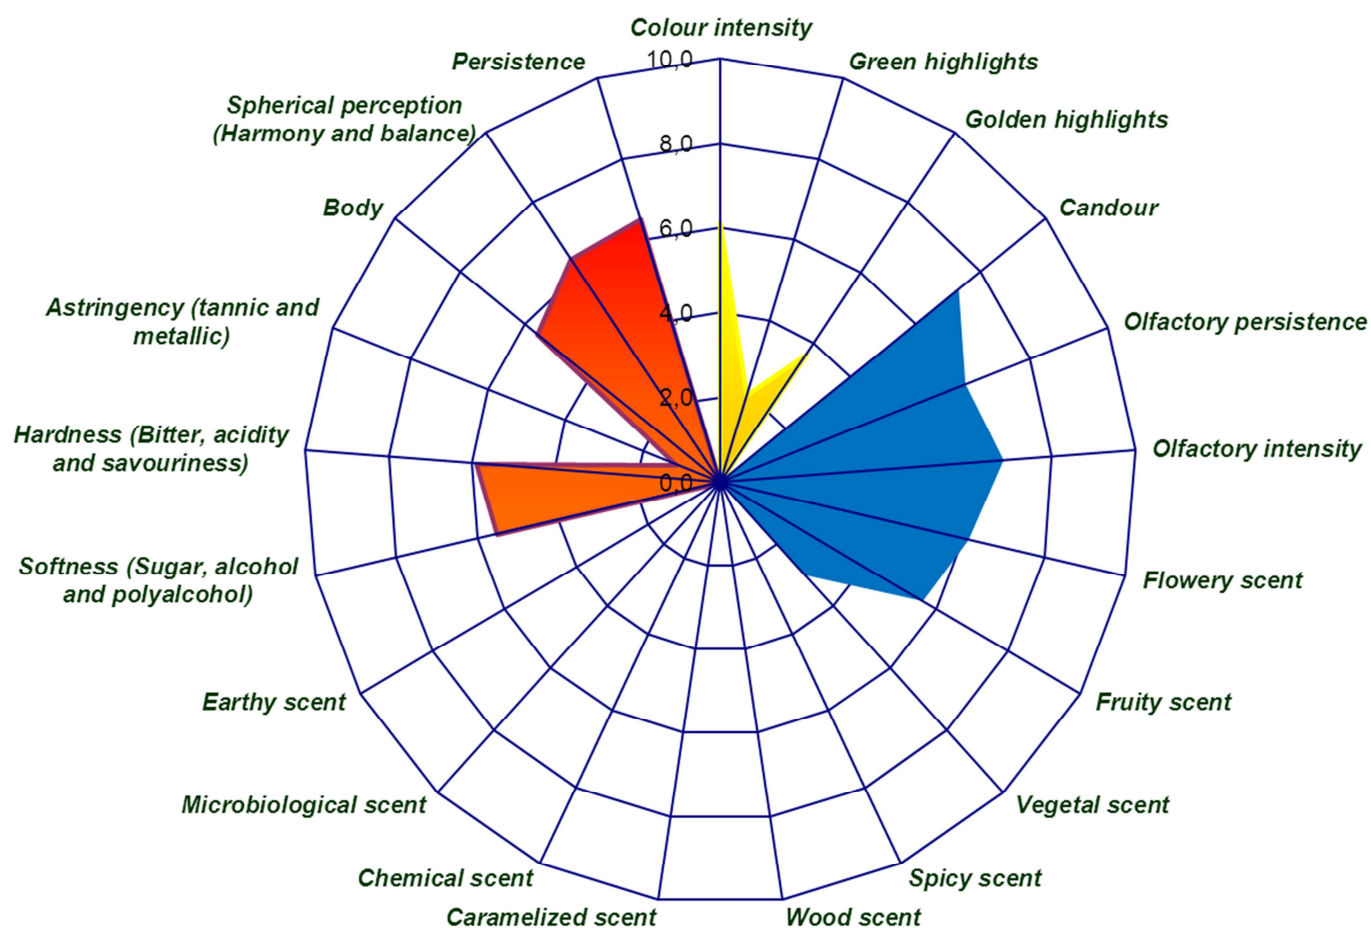

■ Visual profile

■ Olfactory profile 1° level

■ Gustatory-tactile profile 1° level

SINERGO Soc. Coop.
Centro Studi Ricerche e Servizi
Viale Umberto I, 1
14049 Nizza Monferrato (AT)
Tel. 39/0141/793076 Fax. 39/0141/793079
E-mail info@sinergoservizi.it