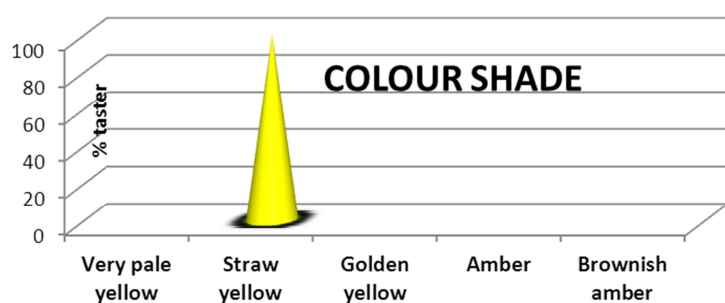

SINERGO Soc. Coop.
Centro Studi Ricerche e Servizi
Viale Umberto I, 1
14049 Nizza Monferrato (AT)
Tel. 39/0141/793076 Fax. 39/0141/793079
E-mail info@sinergoservizi.it

PIEMONTE DOC CORTESE

AZ. AGR. GARRONE EVASIO E FIGLIO
Via Roma, 58
14031 Grana Monferrato (AT) Italy
Tel. 39/0141/92628 Fax. 39/0141/926299
E-mail azienda.garrone@libero.it