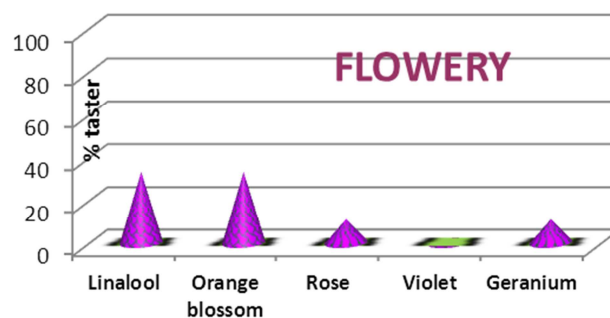

SINERGO Soc. Coop.
Centro Studi Ricerche e Servizi
Viale Umberto I, 1
14049 Nizza Monferrato (AT)
Tel. 39/0141/793076 Fax. 39/0141/793079
E-mail info@sinergoservizi.it

PIEMONTE DOC CORTESE

AZ. AGR. GARRONE EVASIO E FIGLIO
Via Roma, 58
14031 Grana Monferrato (AT) Italy
Tel. 39/0141/92628 Fax. 39/0141/926299
E-mail azienda.garrone@libero.it